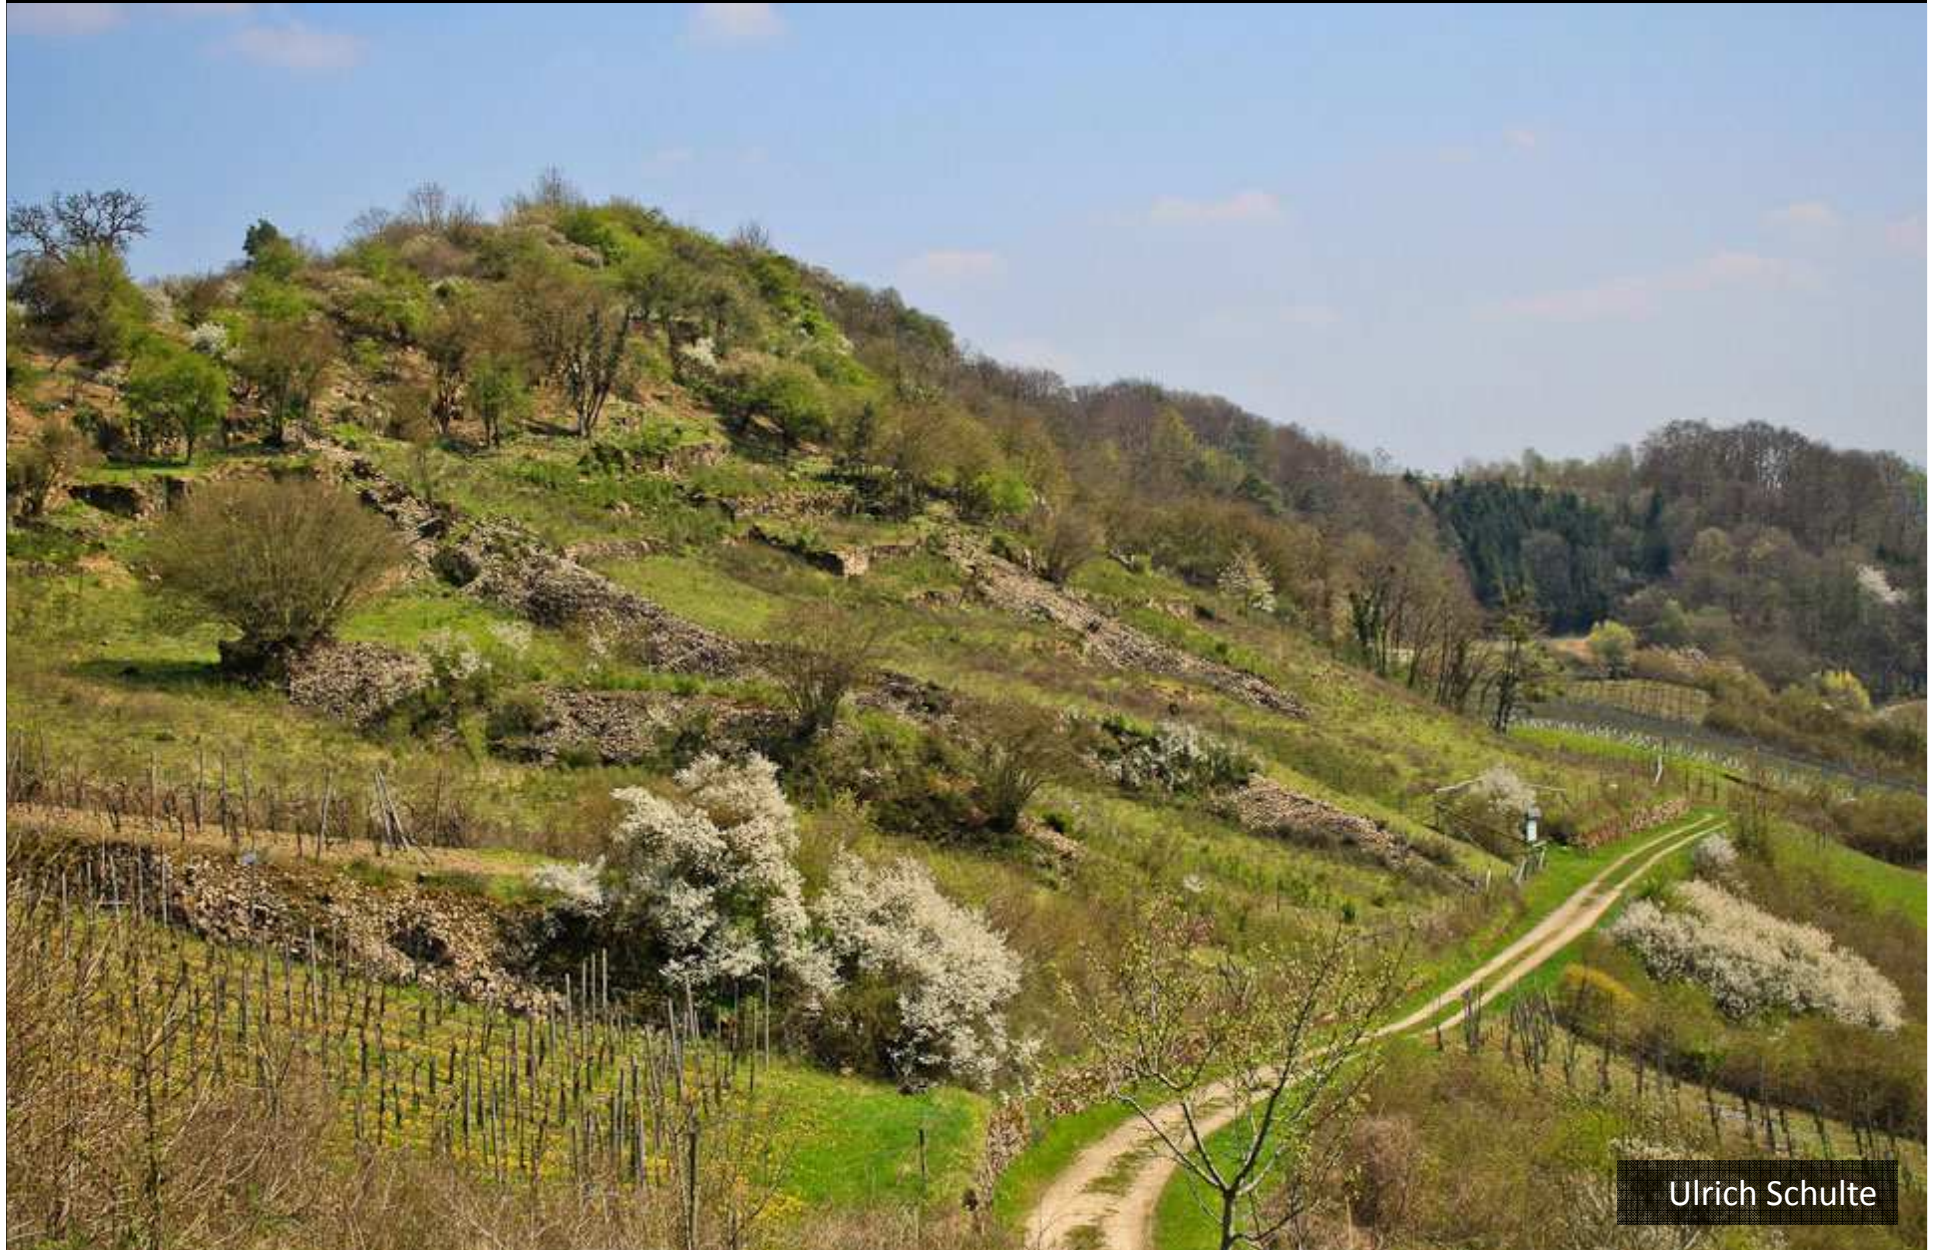

# Blühende Industriegebiete „IG Nord in Freiburg“

Eidechsen und Heuschrecken entlang  
der Gleisanlagen

Bürogemeinschaft Arten – Biotope – Landschaft  
Holger Loritz

Mauereidechse

Rote Liste BW  
2 – stark gefährdet

# Naturnaher Lebensraum der Mauereidechse

Ulrich Schulte