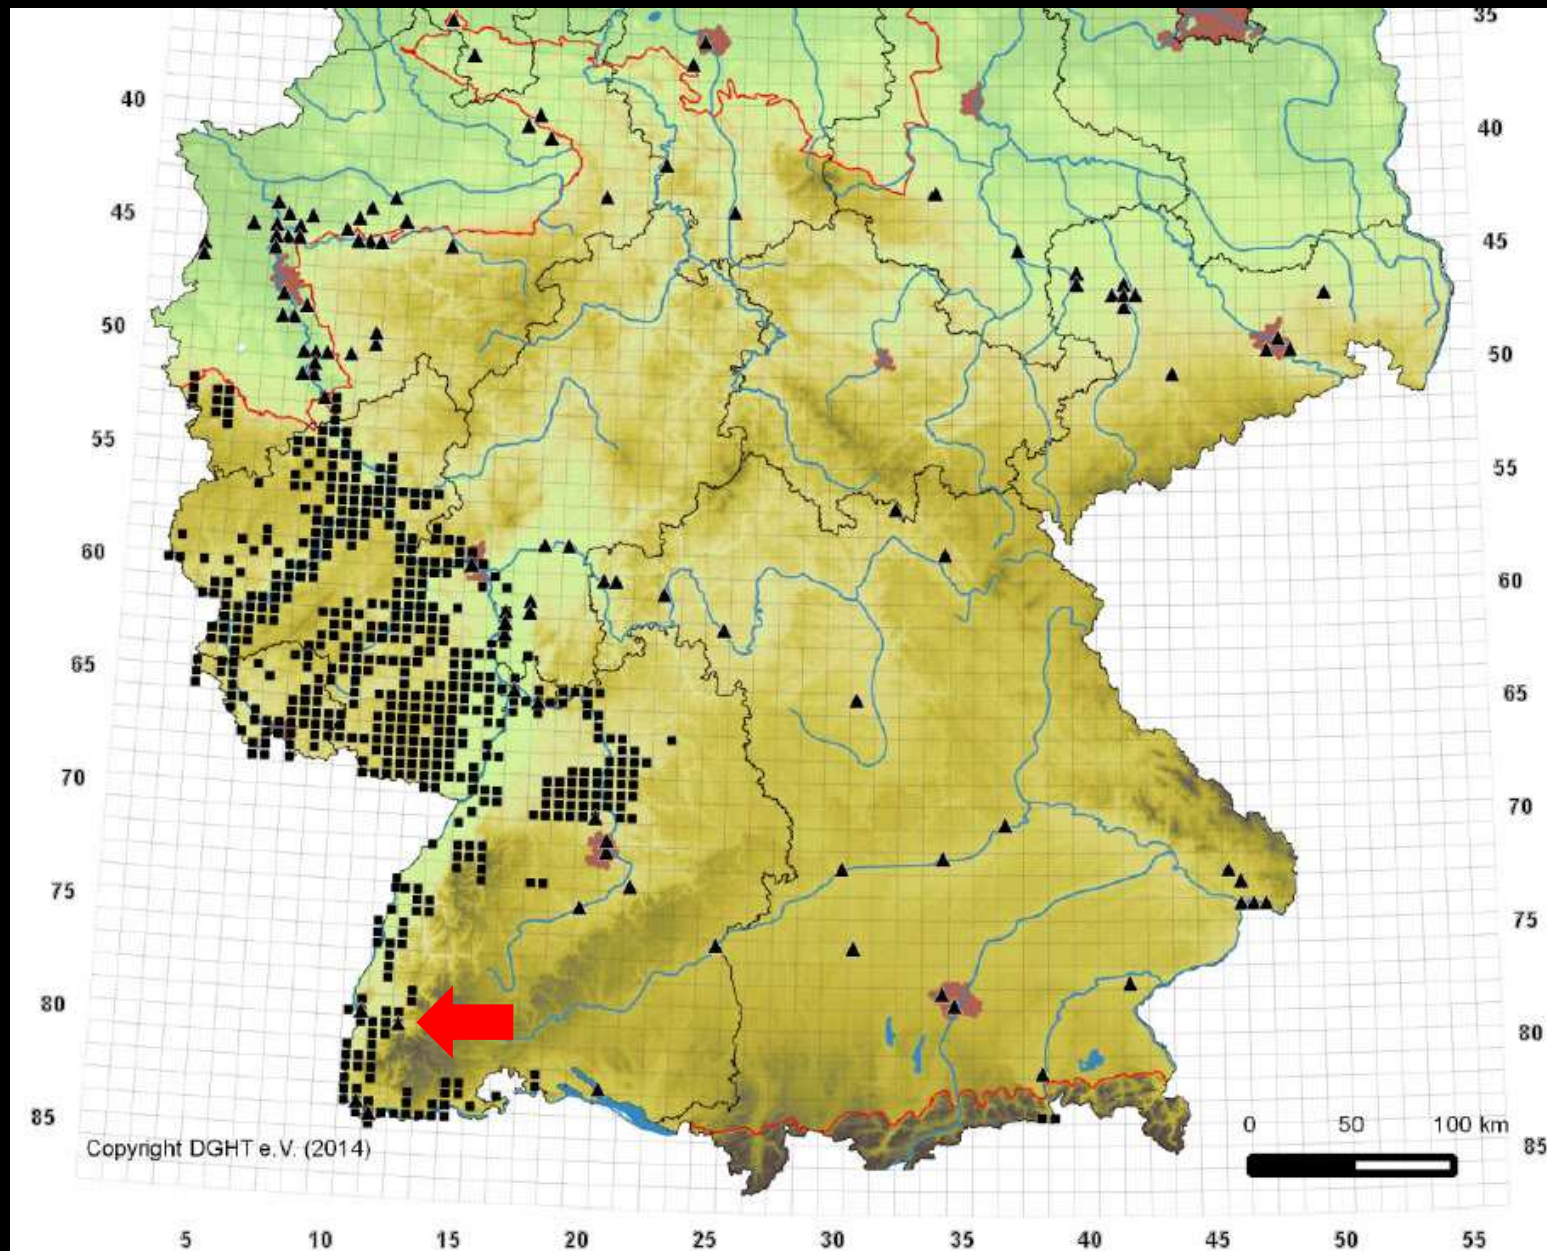

# Blühende Industriegebiete „IG Nord in Freiburg“

Eidechsen und Heuschrecken entlang  
der Gleisanlagen

Bürogemeinschaft Arten – Biotope – Landschaft  
Holger Loritz

Mauereidechse

Rote Liste BW  
2 – stark gefährdet

Fotos: Ulrich Schulte

DGHT e.V. (Hrsg. 2014): Verbreitungsatlas der Amphibien und Reptilien Deutschlands, auf Grundlage der Daten der Länderfachbehörden, Facharbeitskreise und NABU Landesfachausschüsse der Bundesländer sowie des Bundesamtes für Naturschutz.