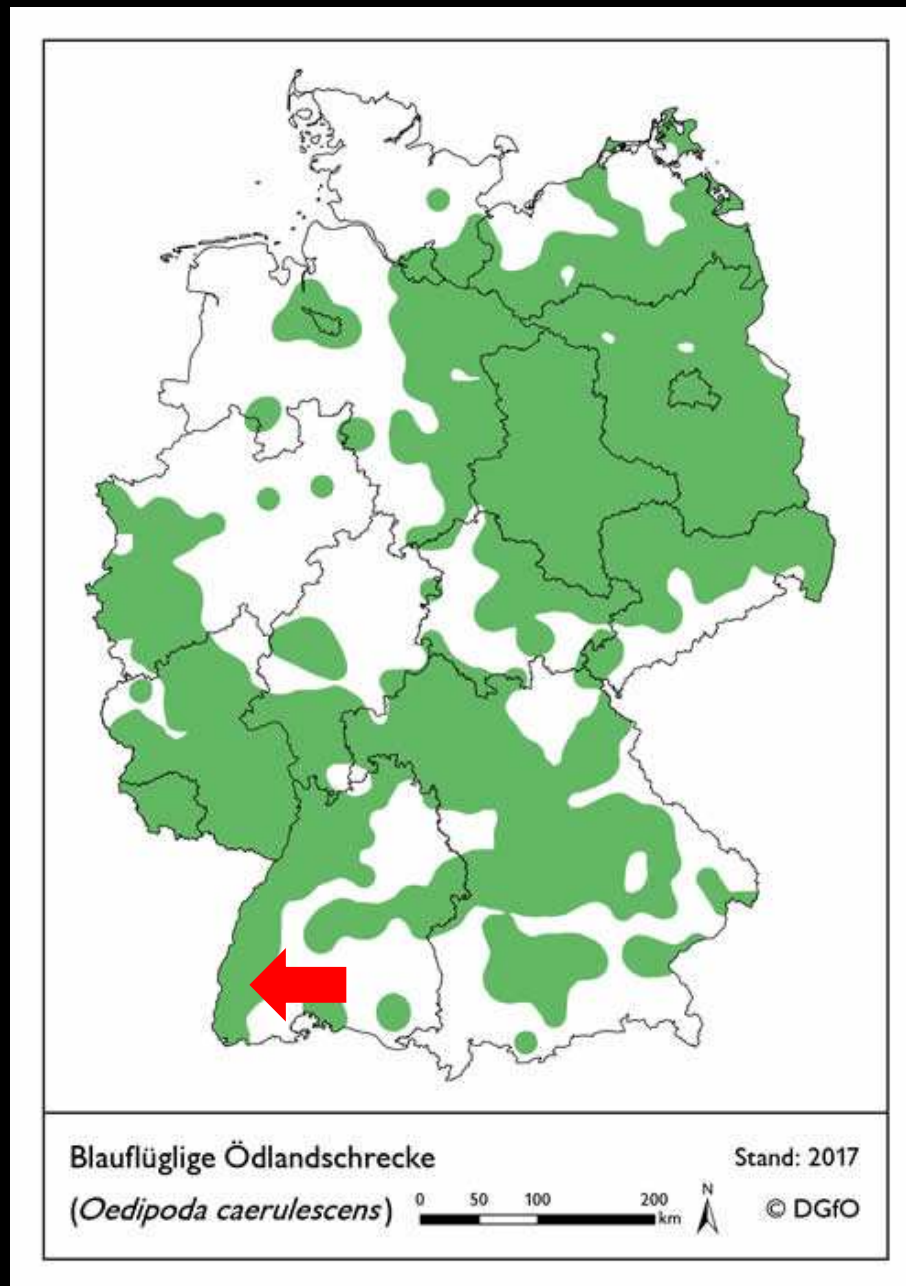

# Blühende Industriegebiete „IG Nord in Freiburg“

Eidechsen und Heuschrecken entlang  
der Gleisanlagen

Bürogemeinschaft Arten – Biotope – Landschaft  
Holger Loritz

Mauereidechse

Rote Liste BW  
2 – stark gefährdet

# Naturnaher Lebensraum der Mauereidechse

Ulrich Schulte

## Siedlungsnaher Lebensraum der Mauereidechse

Ulrich Schulte

Vorkommen Mauereidechse und Heuschrecken im IG Nord (2013)

Zustand der Lebensräume für Mauereidechse und Heuschrecken im IG Nord (2013)

Blaüflügelige Ödlandschrecke  
Rote Liste BW 3 – gefährdet

Blauflügelige  
Sandschrecke

Rote Liste BW  
3 – gefährdet

Fotos: H. Loritz

H. Loritz