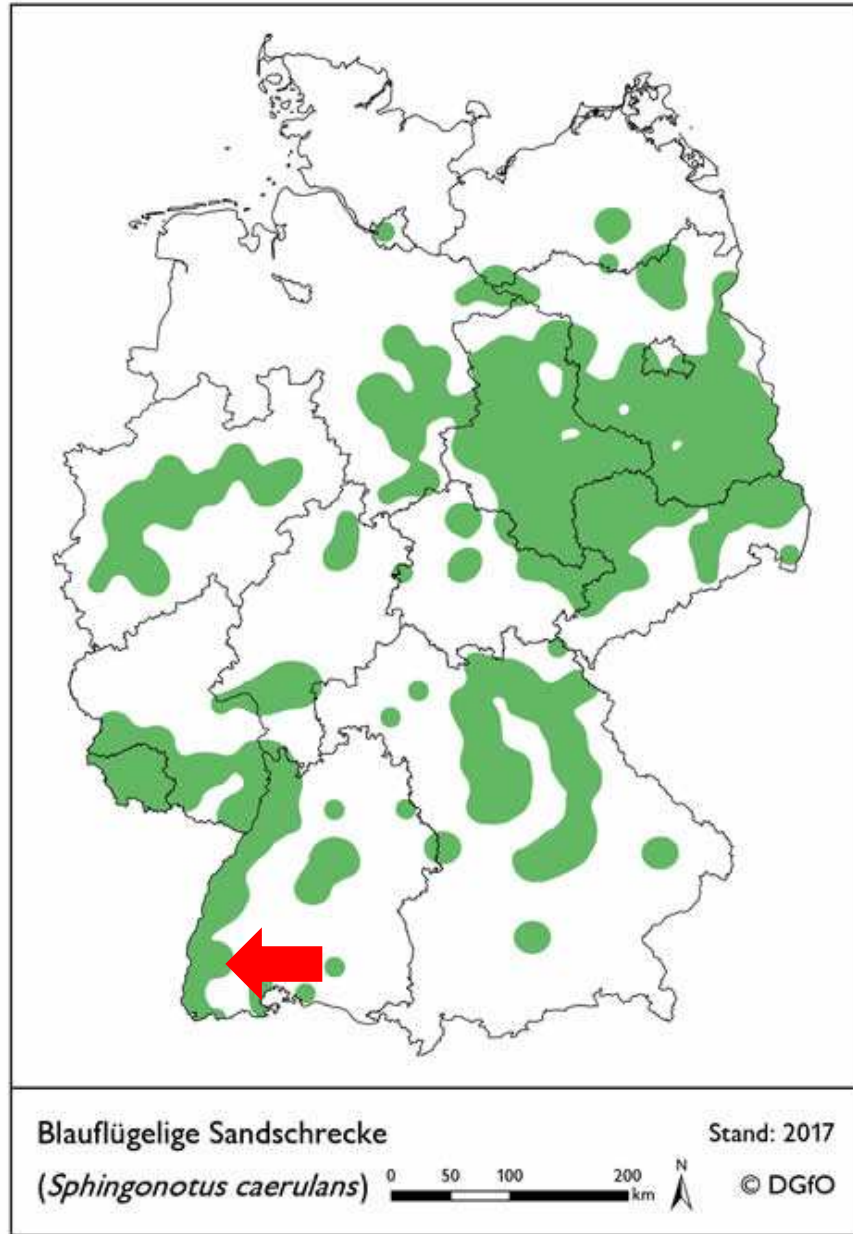

# Blühende Industriegebiete „IG Nord in Freiburg“

Eidechsen und Heuschrecken entlang  
der Gleisanlagen

Bürogemeinschaft Arten – Biotope – Landschaft  
Holger Loritz

Mauereidechse

Rote Liste BW  
2 – stark gefährdet

# Naturnaher Lebensraum der Mauereidechse

Ulrich Schulte

## Siedlungsnaher Lebensraum der Mauereidechse

Ulrich Schulte

Vorkommen Mauereidechse und Heuschrecken im IG Nord (2013)

Zustand der Lebensräume für Mauereidechse und Heuschrecken im IG Nord (2013)

Blaüflügelige Ödlandschrecke  
Rote Liste BW 3 – gefährdet

Blauflügelige  
Sandschrecke

Rote Liste BW  
3 – gefährdet

Fotos: H. Loritz

H. Loritz