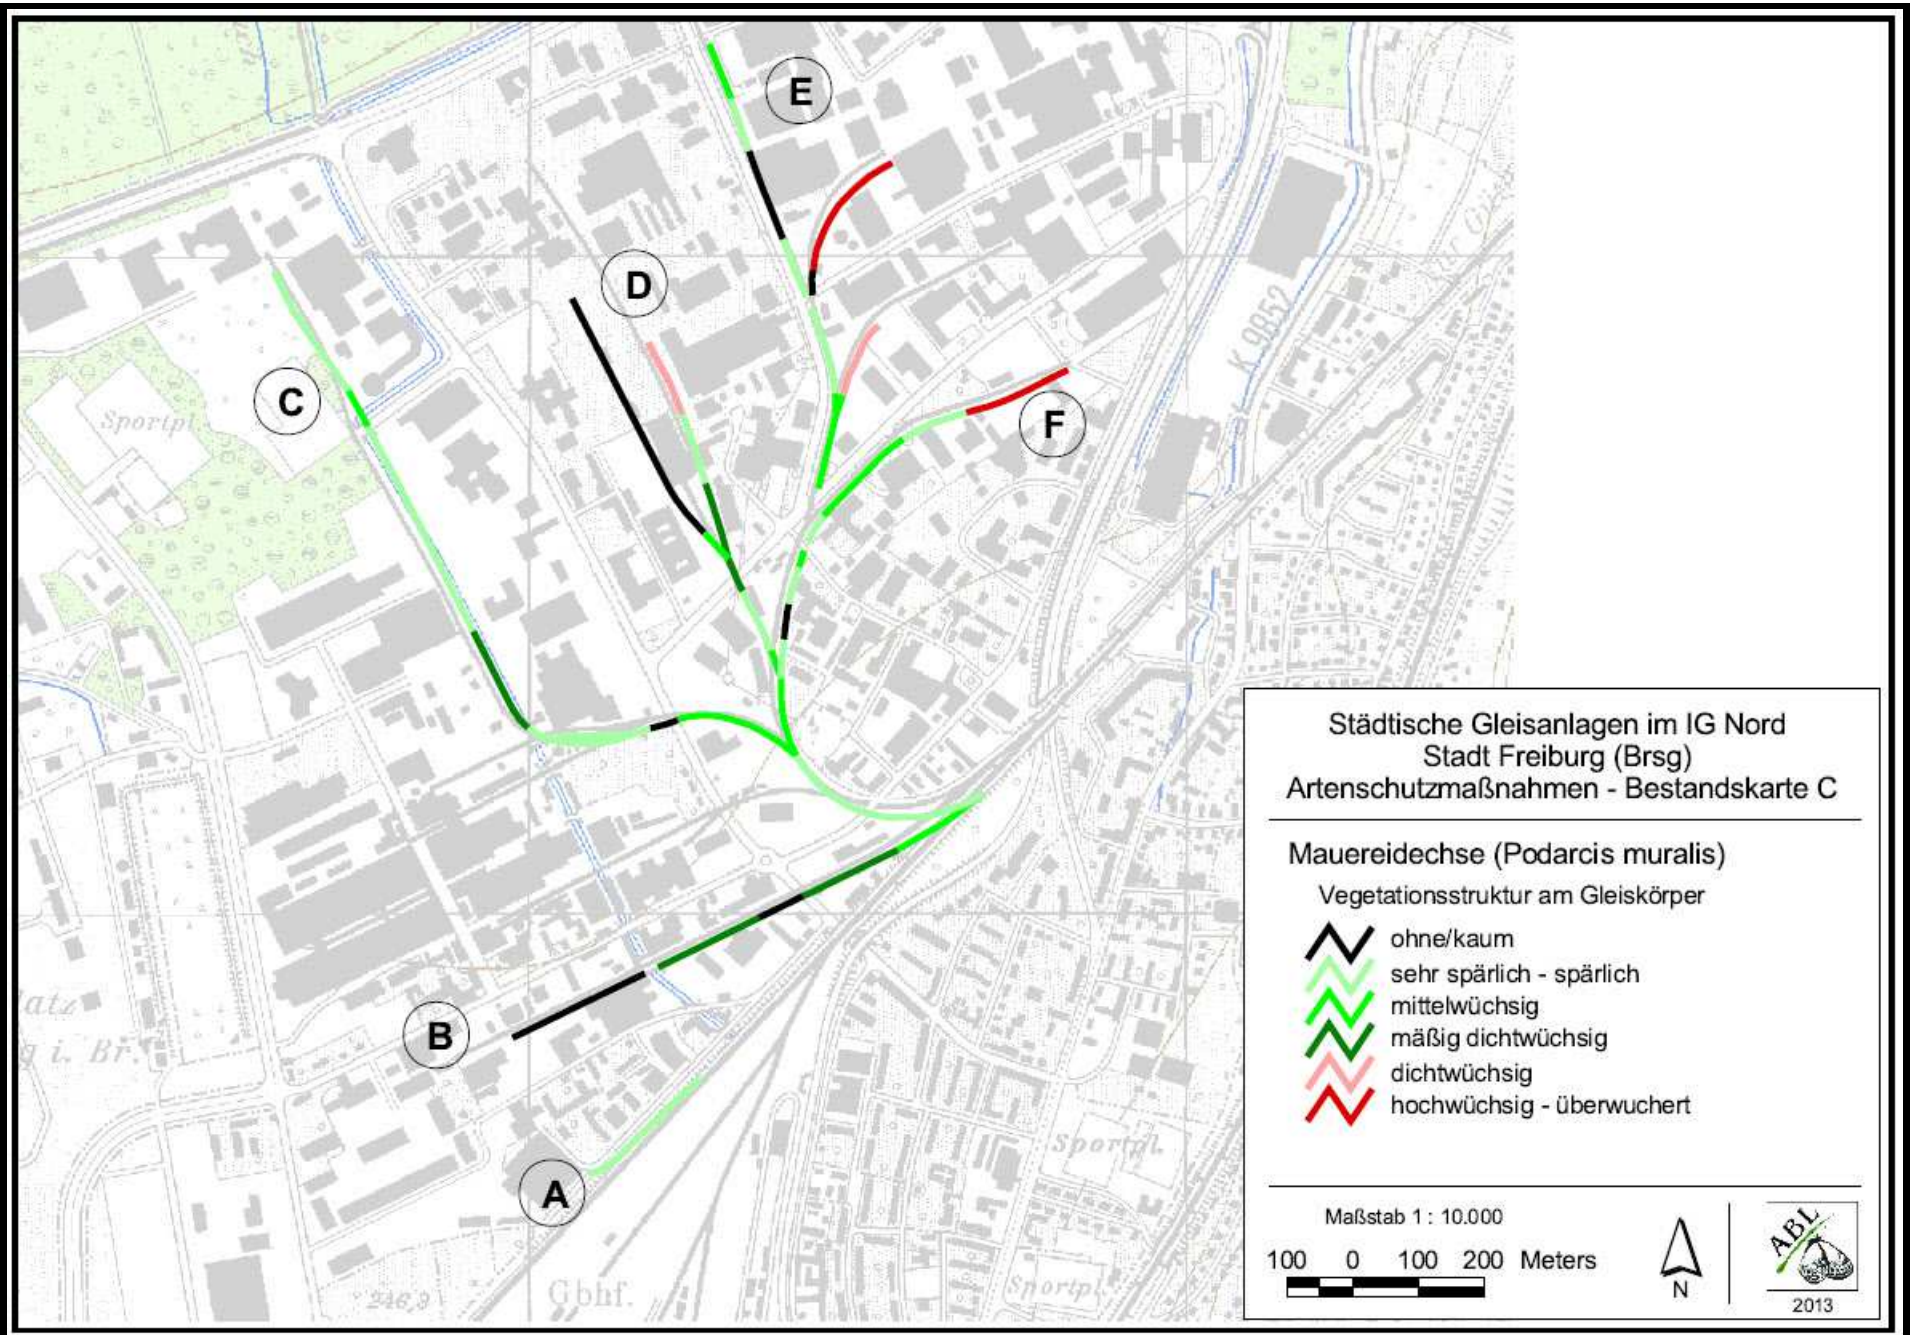

# Blühende Industriegebiete „IG Nord in Freiburg“

Eidechsen und Heuschrecken entlang  
der Gleisanlagen

Bürogemeinschaft Arten – Biotope – Landschaft  
Holger Loritz

Mauereidechse

Rote Liste BW  
2 – stark gefährdet

# Naturnaher Lebensraum der Mauereidechse

Ulrich Schulte

## Siedlungsnaher Lebensraum der Mauereidechse

Ulrich Schulte

Vorkommen Mauereidechse und Heuschrecken im IG Nord (2013)

Zustand der Lebensräume für Mauereidechse und Heuschrecken im IG Nord (2013)

Blaüflügelige Ödlandschrecke  
Rote Liste BW 3 – gefährdet