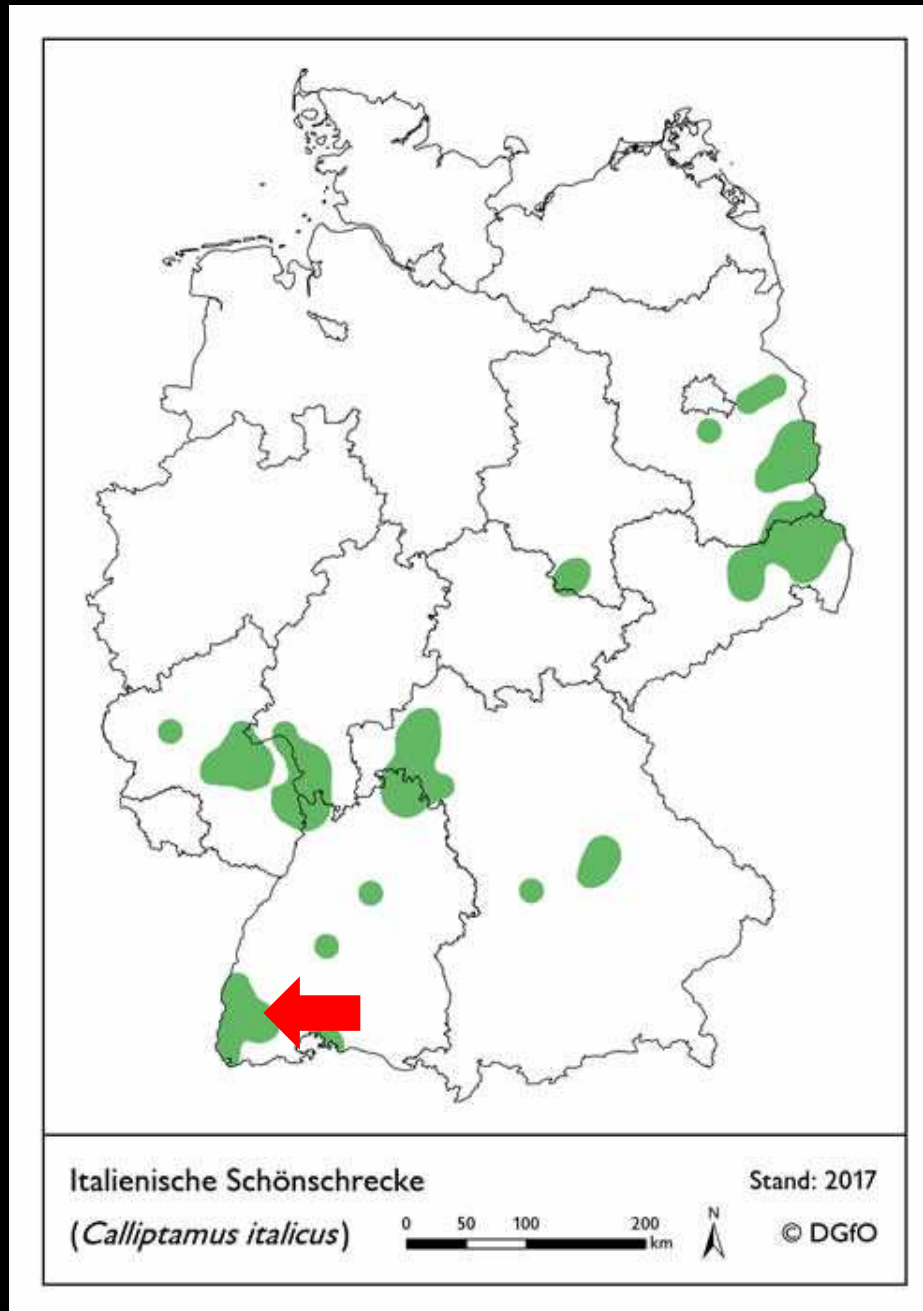

## Siedlungsnaher Lebensraum der Mauereidechse

Ulrich Schulte

Vorkommen Mauereidechse und Heuschrecken im IG Nord (2013)

Zustand der Lebensräume für Mauereidechse und Heuschrecken im IG Nord (2013)

Blaüflügelige Ödlandschrecke  
Rote Liste BW 3 – gefährdet

Blauflügelige  
Sandschrecke

Rote Liste BW  
3 – gefährdet

Fotos: H. Loritz

H. Loritz

## Blauflügelige Ödlandschrecke

By Didier Descouens - Own work, CC BY-SA 4.0,  
<https://commons.wikimedia.org/w/index.php?curid=15586266>

Italienische Schönschrecke

Rote Liste BW

1 – vom Aussterben bedroht

Fotos: O. Zicha / Entomart  
(CC BY-SA 4.0)

Lebensraum der Heuschrecken  
im IG Nord, D-Strang nahe  
Badenova (2013)

H. Loritz

Lebensraum der Heuschrecken am Bahnhof Weil (2014)

H. Loritz

Lebensraum der Mauereidechse  
im IG Nord, E- & B-Strang (2013)