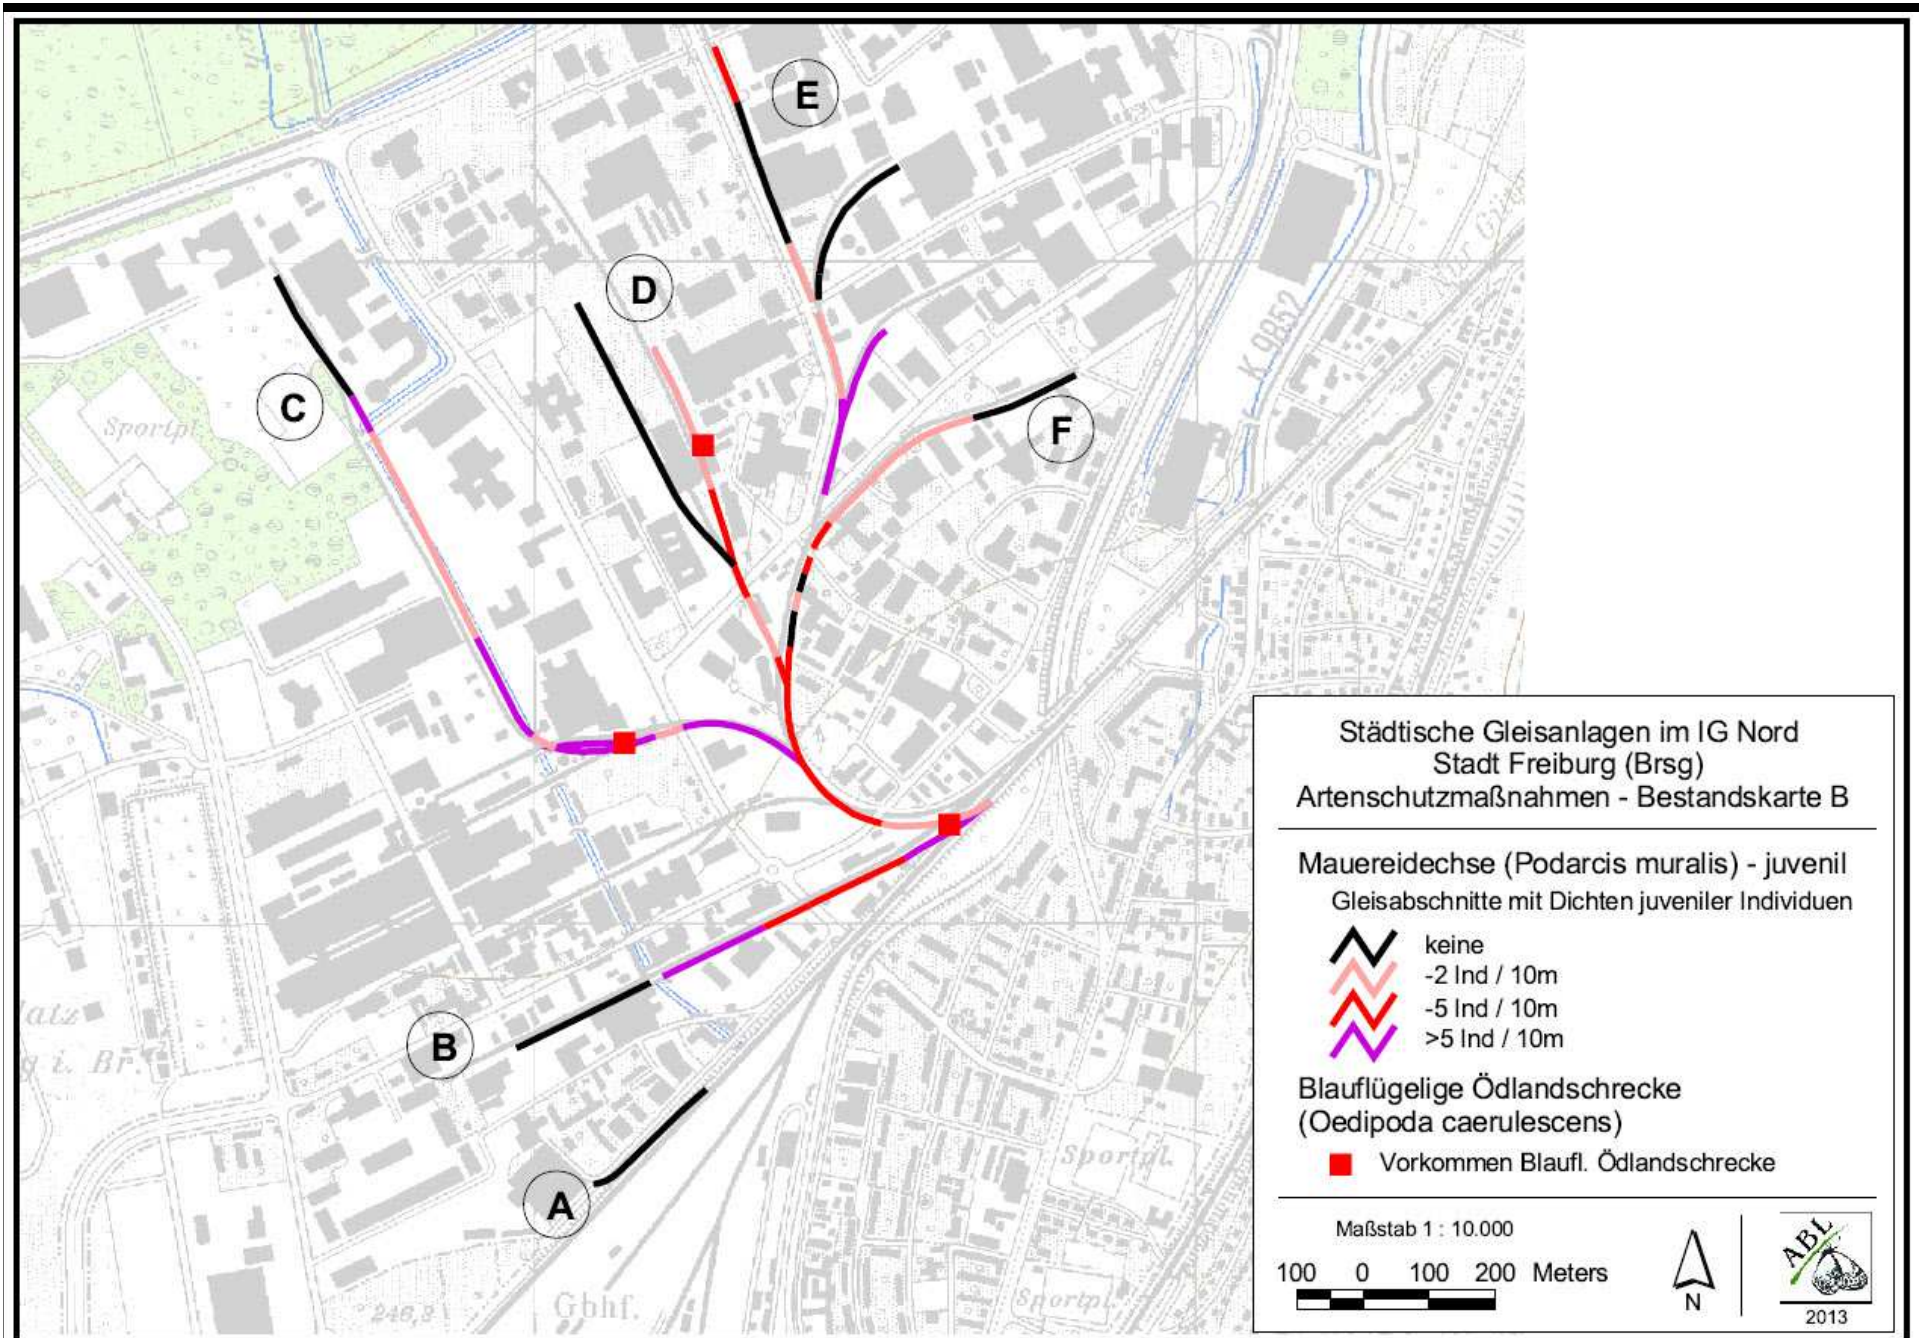

# Blühende Industriegebiete „IG Nord in Freiburg“

Eidechsen und Heuschrecken entlang  
der Gleisanlagen

Bürogemeinschaft Arten – Biotope – Landschaft  
Holger Loritz

Mauereidechse

Rote Liste BW  
2 – stark gefährdet

# Naturnaher Lebensraum der Mauereidechse

Ulrich Schulte

## Siedlungsnaher Lebensraum der Mauereidechse

Ulrich Schulte

Vorkommen Mauereidechse und Heuschrecken im IG Nord (2013)

Zustand der Lebensräume für Mauereidechse und Heuschrecken im IG Nord (2013)

Blaüflügelige Ödlandschrecke  
Rote Liste BW 3 – gefährdet